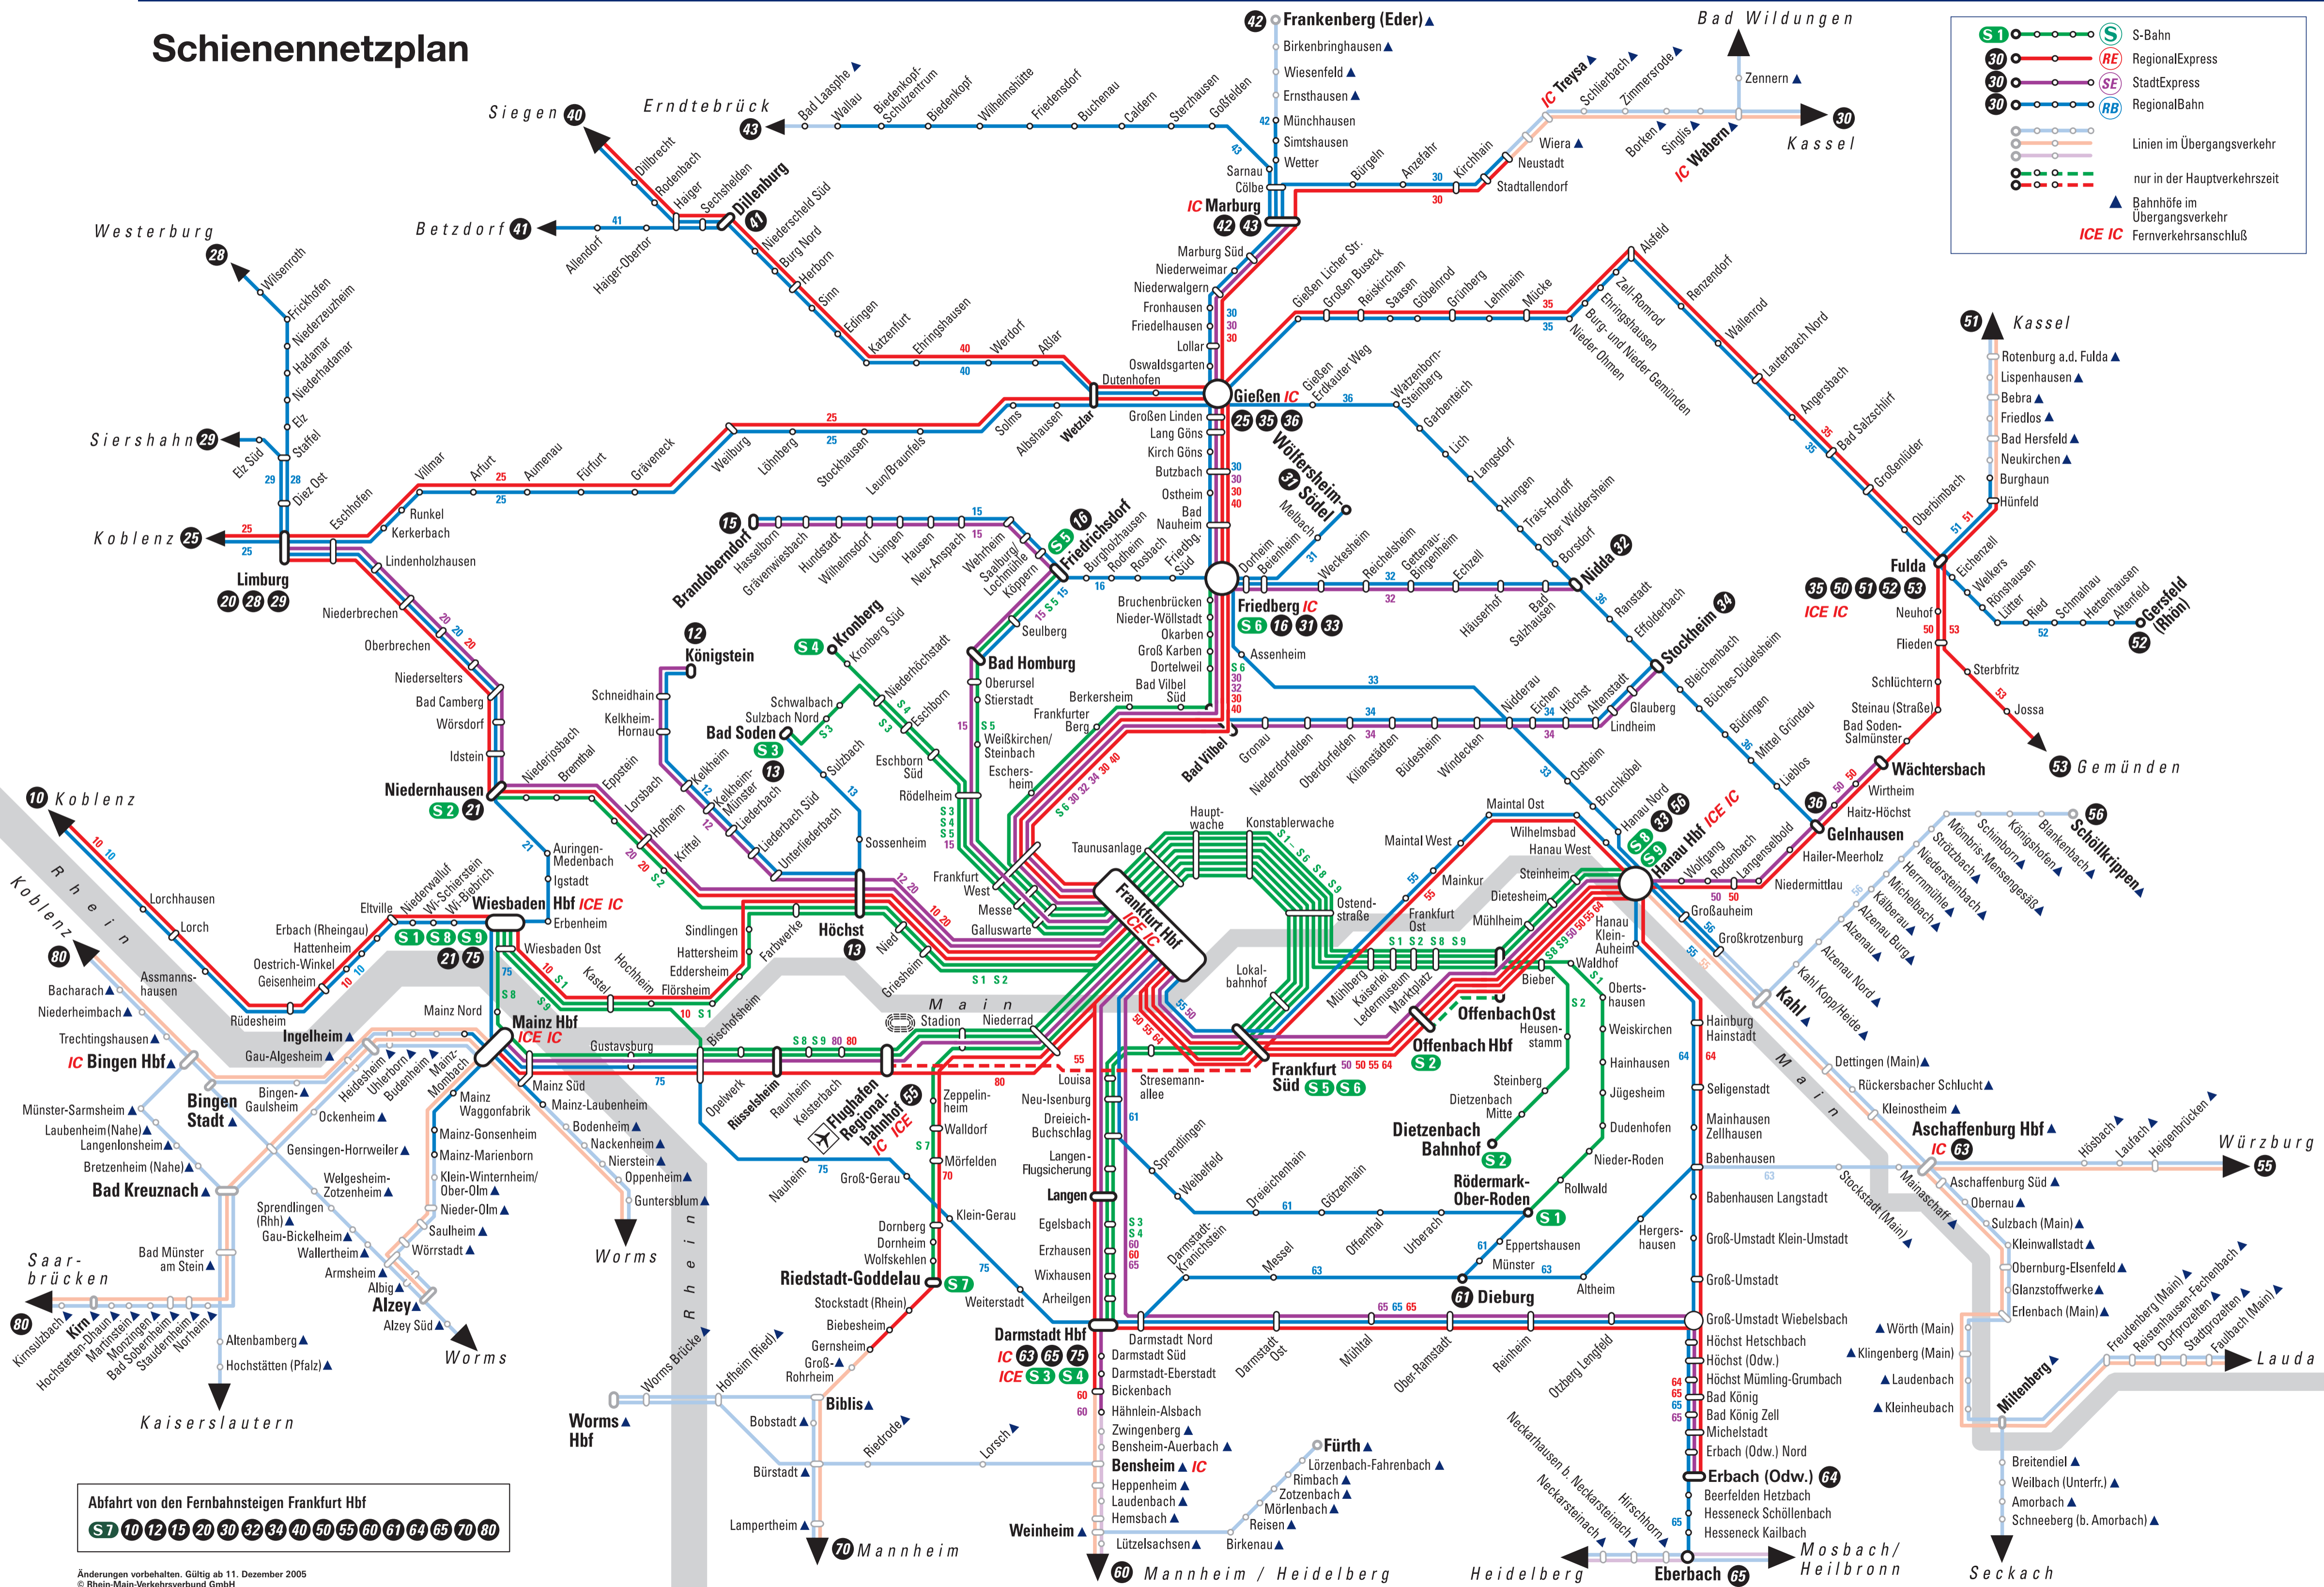

Schienennetzplan

	S-Bahn
	RegionalExpress
	StadtExpress
	RegionalBahn
	Linien im Übergangsverkehr
	nur in der Hauptverkehrszeit
	Bahnhöfe im Übergangsverkehr
	Fernverkehrsanschluß

Abfahrt von den Fernbahnsteigen Frankfurt Hbf
S7 10 12 15 20 30 32 34 40 50 55 60 61 64 65 70 80